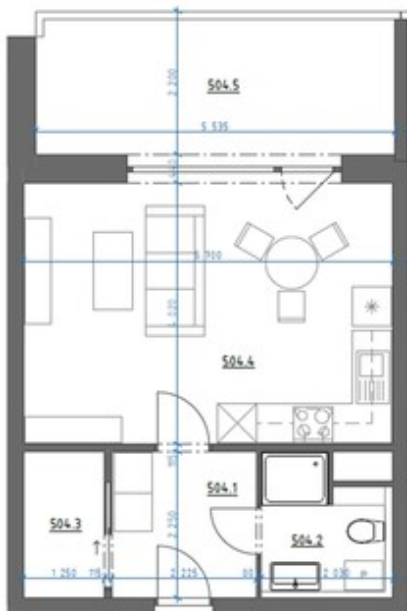

## Pronájem moderního bytu 1+kk s terasou a sklepem ve Zlíně.

Alena Hlavinková  
**+420731 618 472**  
 alena.hlavinkova@email.cz

**16.000,-**  
 za měsíc včetně zálohy na energie  
 3400,-Kč

Nabízíme k pronájmu moderní byt 1+kk o výměře 36,4 m<sup>2</sup> s velkou terasou 12,1 m<sup>2</sup>, nacházející se v 5. nadzemním podlaží novostavby v oblíbené Rezidenci Bartoška ve Zlíně. Tento byt je ideální volbou pro jednotlivce nebo pár, kteří hledají pohodlné a stylové bydlení v klidné a přitom dostupné lokalitě. Dispozice a vybavení: - Vstupní chodba s vestavnými skříněmi - Prostorná šatna s úložným prostorem - Obývací pokoj s kuchyňským koutem a přímým vstupem na terasu - Kuchyňská linka na míru - sklokeramická deska, trouba, mikrovlnka, digestoř, lednice s mrazákem - Vybavení bytu: rozkládací sedačka, dvoulůžko s úložným prostorem, jídelní stůl se židlemi, TV stůl, konferenční stůl - Klimatizace, předokenní žaluzie - Zděný sklep k dispozici - Terasa s venkovním nábytkem - ideální místo k relaxaci Lokalita: - Oblíbený rezidenční projekt Rezidence Bartoška v klidné části Zlína - Výborná dopravní dostupnost - MHD do 200 m - Blízkost přírody - řeka, cyklostezka, sportovní areál - Kompletní občanská vybavenost v docházkové vzdálenosti - školy, školky, obchody, nemocnice, koupaliště Náklady na bydlení: - Nájemné: 12.600 Kč / měsíc - Zálohy na energie a služby: 3.400 Kč - Kauce: 1 měsíční nájem - Províze RK: 1 měsíční nájem Tento světlý a vkusně zařízený byt nabízí příjemné bydlení s důrazem na pohodlí i styl. Doporučujeme osobní prohlídku - ozvěte se mi, ráda vás bytem provedu. Těším se na Vás! Alena Hlavinková

<b>Ulice:</b>	Boněcký rybník	<b>Město:</b>	Zlín
<b>Typ nemovitosti:</b>	Byt	<b>Subtyp nemovitosti:</b>	1+kk
<b>Operace:</b>	Pronájem	<b>Vlastnictví:</b>	Osobní
<b>Stav objektu:</b>	novostavba	<b>Plocha terasy:</b>	12 m <sup>2</sup>
<b>Sklep:</b>	3 m <sup>2</sup>	<b>PENB:</b>	B - Velmi úsporná