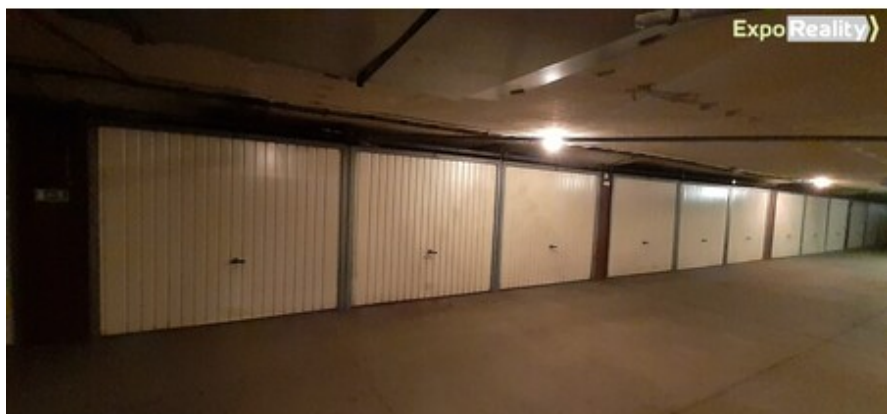

Prodej podzemní zděné garáže, ul. Dětská, Zlín

Hedvika Mičová
+420608 275 622
 hedvika.micova@exporeality.cz

590.000,-
 za nemovitost

Prodej podzemní zděné garáže, ul. Dětská, Zlín Prodej garáže v 1.PP na ulici Dětská, lokalita Jižní Svahy ve Zlíně. Plocha 14 m², vrata, osvětlení, elektrické zásuvky, elektroměr. Garáž je společná s dalšími dvěma místy. Lokalita s výbornou dopravní dostupností, zastávka MHD 50m. Volná od října.

Ulice:	Dětská	Město:	Zlín
Typ nemovitosti:	Ostatní	Subtyp nemovitosti:	Garáž
Operace:	Prodej	Vlastnictví:	
Stav objektu:	dobrý	Zastavěná plocha:	15 m ²
PENB:	G - Mimořádně nevhodná		