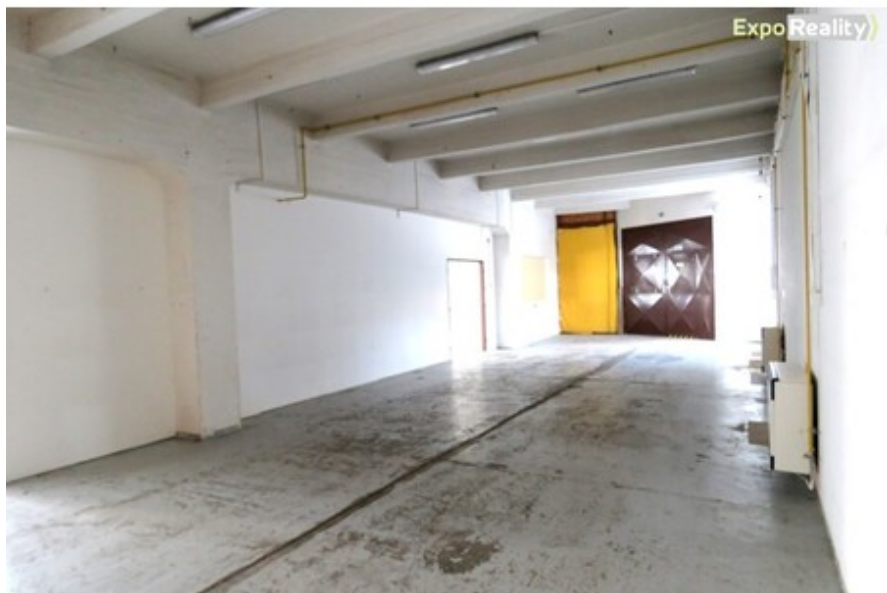

## Pronájem prostor pro sklad, drobnou výrobu, e-shop.

Alena Hlavinková  
**+420731 618 472**  
 alena.hlavinkova@email.cz

**15.000 ,-**  
 za měsíc + zálohy na energie

Nabízíme k pronájmu prostory pro skladování, internetový obchod, nebo drobnou výrobu ve Slušovicích na ulici Družstevní. Jedná se o nepodsklepenou dvoupatrovou víceúčelovou budovu. Prostory se dají pronajmout i zvlášť. Rozloha přízemí je cca šířka 11m délka 19m, a v 1.NP 5,6 m x 22,5m + 2x kanceláře.- 214 m2 v přízemí- 22 m2 kancelář v přízemí + sociálky- 181 m2 v 1.NP.+ sociálky- dvě kanceláře v 1.NP celkem 44 m2- objekt v dosahu veškeré infrastruktury. Cena za pronájem: přízemí: nájem 15.000,- Kč, zálohy: plyn 4560,-, elektřina 5700,-1.NP.: nájem 14.000,-Kč, zálohy: plyn 6000,-, elektřina 1000,-Kč. Energie jsou účtovány na základě skutečné spotřeby. Pronájem je možný ihned.

<b>Ulice:</b>	Družstevní	<b>Město:</b>	Slušovice
<b>Typ nemovitosti:</b>	Komerce	<b>Subtyp nemovitosti:</b>	Výroba
<b>Operace:</b>	Pronájem	<b>Vlastnictví:</b>	
<b>Stav objektu:</b>	dobrý	<b>Zastavěná plocha:</b>	395 m <sup>2</sup>
<b>PENB:</b>	G - Mimořádně nevhodná		