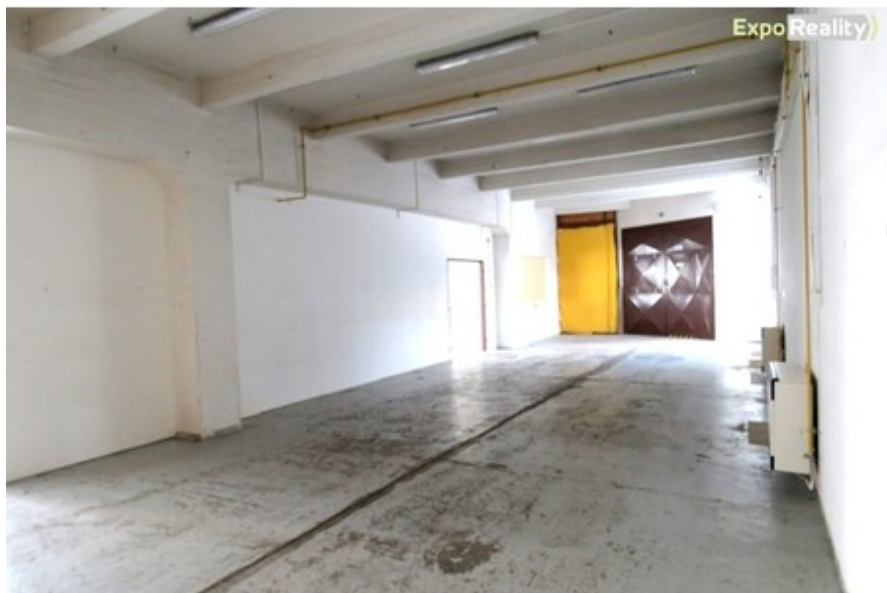

Pronájem prostor pro sklad, drobnou výrobu, e-shop.

Alena Hlavinková
+420731 618 472
 alena.hlavinkova@email.cz

10.000 ,-
 za měsíc Cena 10 000,- Kč za jedno patro
 + zálohy na energie

Nabízíme k pronájmu prostory pro skladování, internetový obchod, nebo drobnou výrobu ve Slušovicích na ulici Družstevní. Jedná se o nepodsklepenou dvoupatrovou víceúčelovou budovu. Prostory se dají pronajmout i zvlášť. Rozloha přízemí je cca šířka 11m délka 19m, a v 1.NP 5,6 m x 22,5m + 2x kanceláře.- 214 m2 v přízemí- 22 m2 kancelář v přízemí + sociálky- 181 m2 v 1.NP.+ sociálky- dvě kanceláře v 1.NP celkem 44 m2- objekt v dosahu veškeré infrastruktury. Cena za pronájem: přízemí: nájem 10.000,- Kč, zálohy: plyn 4560,-, elektřina 5700,-1.NP.: nájem 10.000,-Kč, zálohy: plyn 6000,-, elektřina 1000,-Kč. Energie jsou účtovány na základě skutečné spotřeby. Pronájem je možný ihned.

Ulice:	Družstevní	Město:	Slušovice
Typ nemovitosti:	Komerce	Subtyp nemovitosti:	Výroba
Operace:	Pronájem	Vlastnictví:	
Stav objektu:	dobry	Zastavěná plocha:	395 m ²
PENB:	G - Mimořádně ne hospodárná		