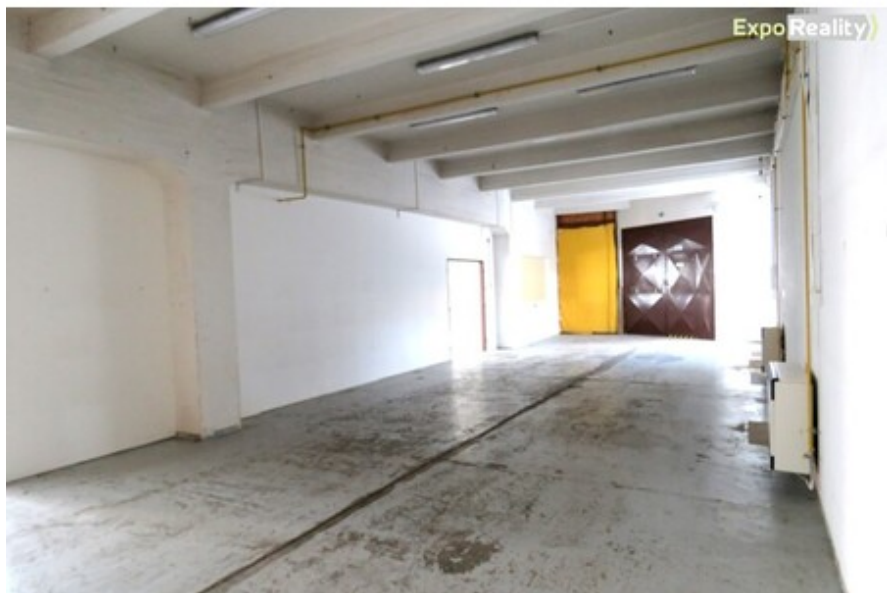

## Pronájem prostor pro sklad, drobnou výrobu, e-shop.

Alena Hlavinková  
**+420731 618 472**  
 alena.hlavinkova@email.cz

**15.000 ,-**  
 za nemovitost + zálohy na energie

Pronájem prostor pro sklad, drobnou výrobu, e-shop. Nabízíme k pronájmu prostory pro skladování, internetový obchod, nebo drobnou výrobu ve Slušovicích na ulici Družstevní. Jedná se o nepodsklepenou dvoupatrovou víceúčelovou budovu. Prostory se dají pronajmout i zvlášť. Rozloha přízemí je cca šířka 11m délka 19m, a v 1.NP 5,6 m x 22,5m + 2x kanceláře.- 214 m2 v přízemí- 22 m2 kancelář v přízemí + sociálky- 181 m2 v 1.NP.+ sociálky- dvě kanceláře v 1.NP celkem 44 m2- objekt v dosahu veškeré infrastruktury Cena za pronájem:-přízemí: nájem 15.000,- Kč, zálohy: plyn 4560,-, elektřina 5700,-,1.NP.: nájem 14.000,-Kč, zálohy: plyn 6000,-, elektřina 1000,-KčEnergie jsou účtovány na základě skutečné spotřeby.Pronájem je možný ihned.

<b>Ulice:</b>	Družstevní	<b>Město:</b>	Slušovice
<b>Typ nemovitosti:</b>	Komerce	<b>Subtyp nemovitosti:</b>	Výroba
<b>Operace:</b>	Pronájem	<b>Vlastnictví:</b>	
<b>Stav objektu:</b>	dobrý	<b>Zastavěná plocha:</b>	395 m <sup>2</sup>
<b>PENB:</b>	G - Mimořádně ne hospodárná		